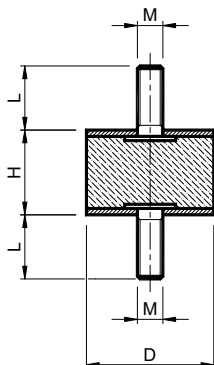

Cylindrical Bobbins: rubber / stainlesssteel – Type:MMX / Antivibrante Cilindrico: gomma / inox – Tipo:MMX

 Antivibration mounts made by rubber and steel parts
MATERIALS metal components are in stainless steel
 NR/SBR rubber compound
SHORE 55° +/-5°
USE male-male

 Antivibranti gomma-metallo
MATERIALI parti metalliche sono inox
 Parti in gomma mescola NR/SBR
SHORE 55° +/-5°
IMPIEGO maschio-maschio

Type Tipo	Cod. N°	D	H	L	M
M1X 06-07	AV001202	6	7	6	M3
M1X 08-08	AV001205	8	8	6	M3
M1X 10-08	AV001208	10	8	10	M4
M1X 10-10	AV001209	10	10	10	M4
M1X 10-15	AV001210	10	15	10	M4
M1X 15-6	AV001213	15	6	10	M4
M1X 15-7	AV001214	15	7	10	M4
M1X 15-8	AV001215	15	8	10	M4
M1X 15-10	AV001216	15	10	10	M4
M1X 13-13	AV001219	15	13	13	M4
M1X 15-15	AV001223	15	15	10	M4
M1X 15-15-M5	AV001224	15	15	8	M5
M1X 15-20	AV001225	15	20	10	M4
M1X 15-30	AV001226	15	30	10	M4
M1X 20-8	AV001230	20	8	18	M6
M1X 20-10	AV001231	20	10	18	M6
M1X 20-15	AV001232	20	15	18	M6
M1X 20-20	AV001233	20	20	18	M6
M1X 20-25	AV001234	20	25	18	M6
M1X 20-30	AV001235	20	30	8	M6
M1X 25-10	AV001240	25	10	18	M6
M1X 25-15	AV001241	25	15	18	M6
M1X 25-18	AV001242	25	18	18	M6
M1X 25-20	AV001243	25	20	18	M6
M1X 25-25	AV001244	25	25	18	M6
M1X 25-30	AV001245	25	30	18	M6
M1X 30-10	AV001250	30	10	20	M8
M1X 30-15	AV001251	30	15	12	M8
2MX 30-15-14	AV001252	30	15	14	M8
M1X 30-20	AV001253	30	20	20	M8
M1X 30-25	AV001254	30	25	20	M8
M1X 30-30	AV001255	30	30	20	M8