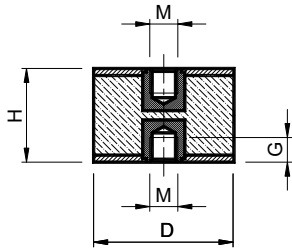

**AV****ANTIVIBRATION MOUNTS****TECNIDEA CIDUE S.r.l.**Cylindrical Bobbins: rubber / steel – Type:FF / *Antivibrante Cilindrico: gomma / metallo – Tipo:FF*

✘ Antivibration mounts made by rubber and steel parts
MATERIALS metal components are zincplated
 NB/SBR rubber compound
SHORE 55° +/-5°
USE female-female

🇮🇹 **Antivibranti gomma-metallo**
MATERIALI parti metalliche sono zincate
 Parti in gomma mescola NR/SBR
SHORE 55° +/-5°
IMPIEGO femmina-femmina

Type Tipo	Cod. N°	D	H	G	M
F3 08-08	AV001556	8	8	3	M3
F3 10-10	AV001558	10	10	4	M4
F3 10-15	AV001559	10	15	4	M4
F3 10-15-M3	AV001560	10	15	5	M3
F3 15-10	AV001564	15	10	4	M4
2F3 15-15	AV001565	15	15	4	M4
F3 15-15-M5	AV001566	15	15	5	M5
F3 15-20	AV001567	15	20	5	M4
F3 15-25	AV001568	15	25	4	M4
F3 15-30	AV001569	15	30	4	M4
2F3 20-15	AV001574	20	15	6	M6
2F3 20-20	AV001575	20	20	6	M6
F3 20-20-M5	AV001576	20	20	5	M5
2F3 20-25	AV001577	20	25	6	M6
2F 20-30	AV001578	20	30	6	M6
2F 25-15	AV001582	25	15	*	M6
2F3 25-20	AV001583	25	20	6	M6
2F3 25-25	AV001584	25	25	6	M6
2F3 25-30	AV001585	25	30	6	M6
2F3 30-20	AV001589	30	20	8	M8
F3 30-25	AV001590	30	25	8	M8
2F3 30-30	AV001591	30	30	8	M8
2F3 30-40	AV001592	30	40	8	M8
2F3 40-30	AV001597	40	30	8	M8
2F3 40-30-M16	AV001598	40	30	10	M10
2F3 40-35	AV001599	40	35	8	M8
2F3 40-40	AV001600	40	40	8	M8
2F 40-40	AV001601	40	40	10	M10
2F3 50-30	AV001608	50	30	10	M10
2F3 50-40	AV001609	50	40	10	M10