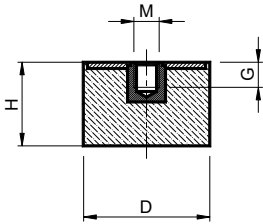

Cylindrical Bobbins: rubber / stainlesssteel – Type:PFX / Antivibrante Cilindrico: gomma / inox – Tipo:PFX

 Antivibration mounts made by rubber and steel parts
MATERIALS metal components are in stainless steel
 NR/SBR rubber compound
SHORE 55° +/-5°
USE female-rubber foot

 Antivibranti gomma-metallo
MATERIALI parti metalliche sono inox
 Parti in gomma mescola NR/SBR
SHORE 55° +/-5°
IMPIEGO femmina-piede antivibrante

Type Tipo	Cod. N°	D	H	G	M
PF5X 08-08	AV002150	8	8	3	M3
PF5X 10-10	AV002153	10	10	4	M4
PF5X 10-15	AV002154	10	15	4	M4
PF5X 15-10	AV002159	15	10	4	M4
PF5X 15-15-M4	AV002160	15	15	4	M4
PF5X 15-15-M5	AV002161	15	15	5	M5
PF5X 20-10	AV002166	20	10	6	M6
PF5X 20-11	AV002167	20	11	6	M6
PF5X 20-12	AV002168	20	12	6	M6
PF5X 20-13.5	AV002169	20	13,5	6	M6
PF5X 20-15	AV002170	20	15	6	M6
PF5X 20-20	AV002171	20	20	6	M6
PF5X 20-25	AV002172	20	25	6	M6
PF5X 25-10	AV002179	25	10	6	M6
PF5X 25-15	AV002180	25	15	6	M6
PF5X 25-20	AV002181	25	20	6	M6
PF5X 25-25	AV002182	25	25	6	M6
PF5X 25-28	AV002183	25	28	6	M6
PF5X 25-30	AV002184	25	30	6	M6
PF5X 30-15	AV002192	30	15	8	M8
PF5X 30-17	AV002193	30	17	8	M8
PF5X 30-20	AV002194	30	20	8	M8
PF5X 30-25	AV002195	30	25	8	M8
PF5X 30-30	AV002196	30	30	8	M8
PF5X 30-40	AV002197	30	40	8	M8
PF5X 40-20-M8	AV002205	40	20	8	M8
PF5X 40-20-M10	AV002206	40	20	10	M10
PF5X 40-25	AV002207	40	25	8	M8
PF5X 40-30-M8	AV002208	40	30	8	M8
PF5X 40-30-M10	AV002209	40	30	10	M10
PF5X 40-40	AV002210	40	40	8	M8