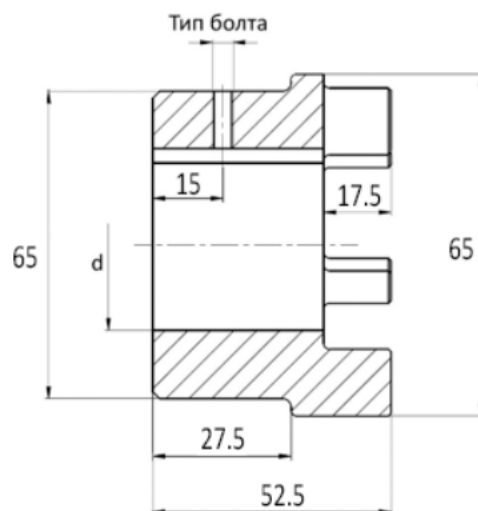

МУФТЫ КУЛАЧКОВЫЕ «GE» С ГОТОВЫМ ОТВЕРСТИЕМ

Материал: Сталь (St)

Тип	Артикул	Кол-во кулачков полумуфты	d мм	B мм	K мм	Тип болта
GE 28-38	GE028B28EMT	4	28	8±0,018	31,3	M6x12
GE 28-38	GE028B30EMT	4	30	8±0,018	33,3	M6x12
GE 28-38	GE028B32EMT	4	32	10±0,018	35,3	M8x12
GE 28-38	GE028B35EMT	4	35	10±0,018	38,3	M8x10
GE 28-38	GE028B38EMT	4	38	10±0,018	41,3	M8x10