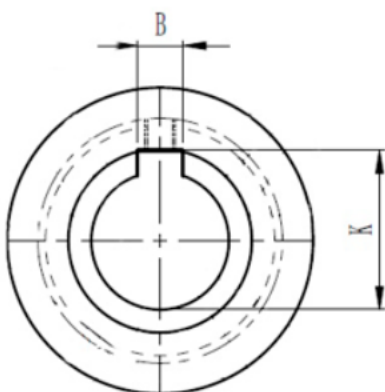

МУФТЫ КУЛАЧКОВЫЕ «GE» С ГОТОВЫМ ОТВЕРСТИЕМ

Материал: Сталь (St)

Тип	Артикул	Кол-во кулачков полумуфты	d мм	B мм	K мм	Тип болта
GE 28-38	GE028B28EMT	4	28	8±0,018	31,3	M6x12
GE 28-38	GE028B30EMT	4	30	8±0,018	33,3	M6x12
GE 28-38	GE028B32EMT	4	32	10±0,018	35,3	M8x12
GE 28-38	GE028B35EMT	4	35	10±0,018	38,3	M8x10
GE 28-38	GE028B38EMT	4	38	10±0,018	41,3	M8x10